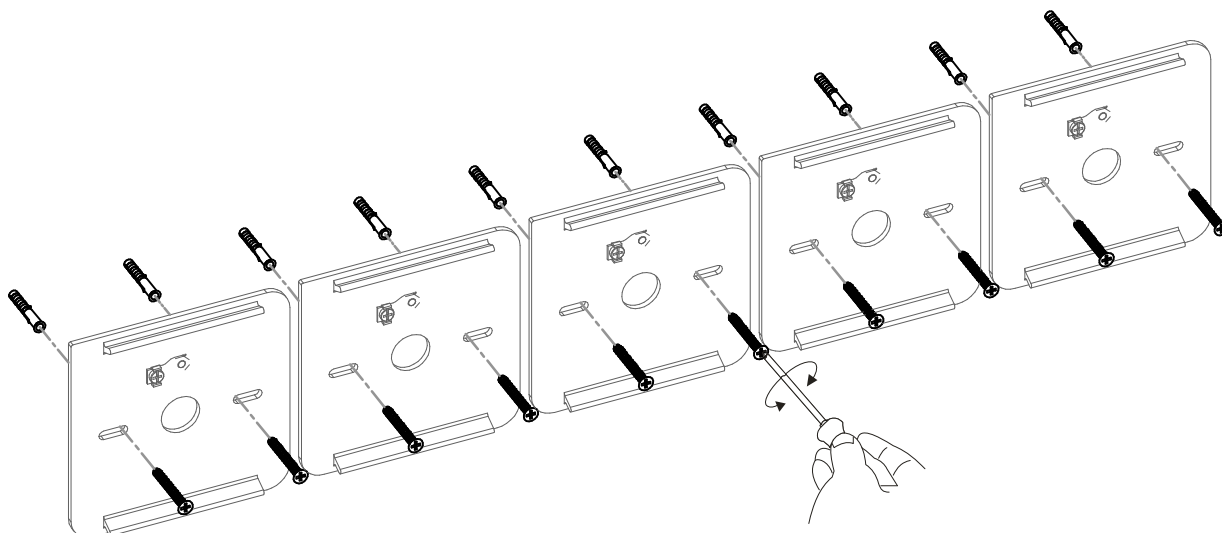

Code: 7750
Collection: QUAD
Version: 00 Date:
Brand: Ma&De

linea
light
group

Istruzioni per l'installazione
Installation instructions
Instrucciones para la instalaci3n
Instructions pour l'installation
Installationsanleitung

1.5

1.6

1.7