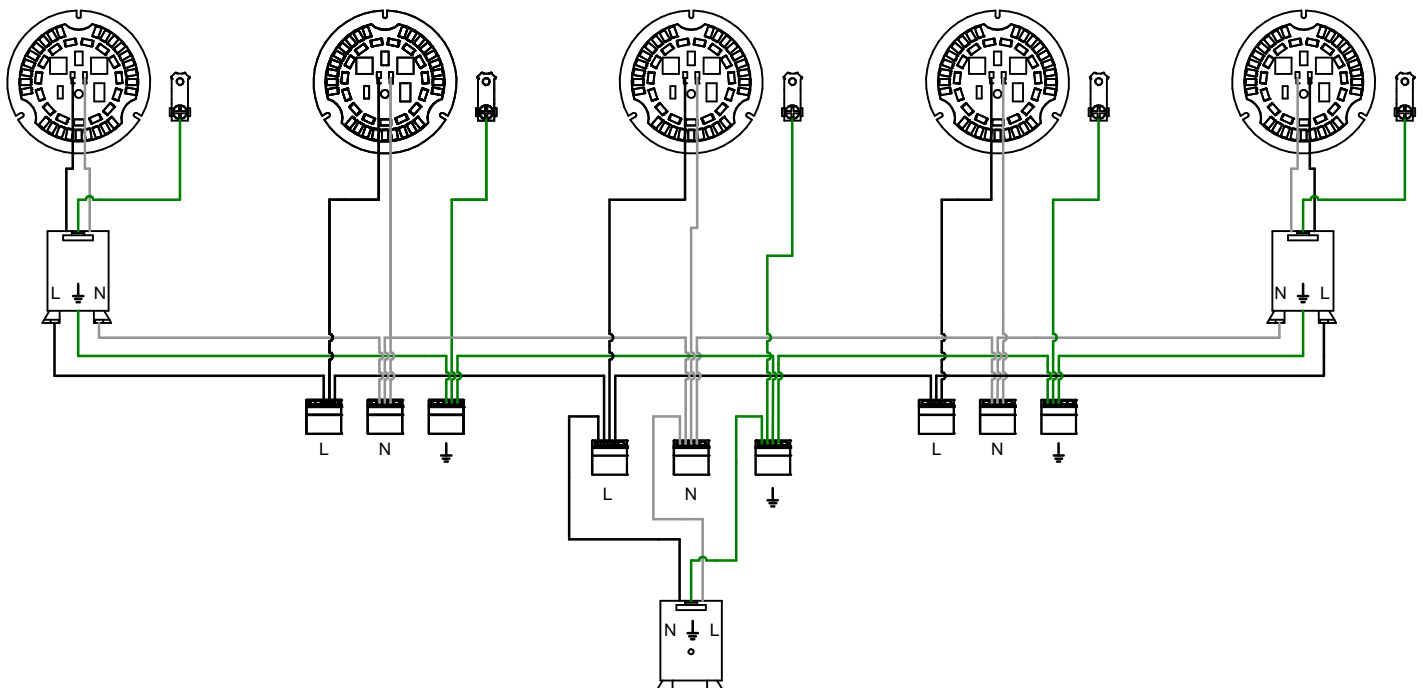

1.3

- Togliere i cavi dal morsetto;
- Remove the cable from the terminal;
- Quitar los cables del borne;
- Enlever les câbles de la borne ;
- Die Kabel von der Klemme abnehmen.

1.4 ARTICOLO 19

ARTICOLO 3

ARTICOLO 1

ARTICOLO 2

ARTICOLO 20

Code: 7750
Collection: QUAD
Version: 00 Date:
Brand: Ma&De

linea
light
group

Istruzioni per l'installazione
Installation instructions
Instrucciones para la instalaci3n
Instructions pour l'installation
Installationsanleitung