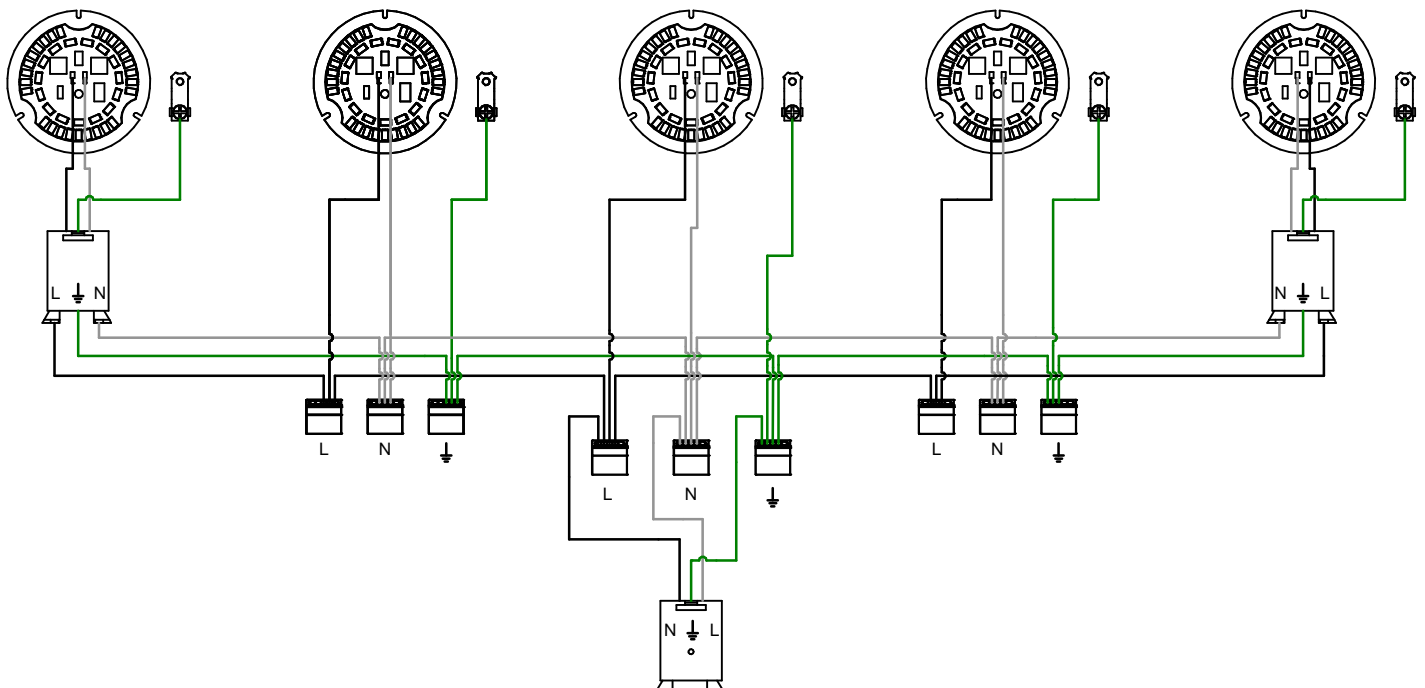

1.3

- Togliere i cavi dal morsetto;
- Remove the cable from the terminal;
- Quitar los cables del borne;
- Enlever les câbles de la borne ;
- Die Kabel von der Klemme abnehmen.

1.4 ARTICOLO 19

ARTICOLO 3

ARTICOLO 1

ARTICOLO 2

ARTICOLO 20

Code: 7751
Collection: QUAD
Version: 00 Date:
Brand: Ma&De

linea
light
group

Istruzioni per l'installazione
Installation instructions
Instrucciones para la instalaci3n
Instructions pour l'installation
Installationsanleitung