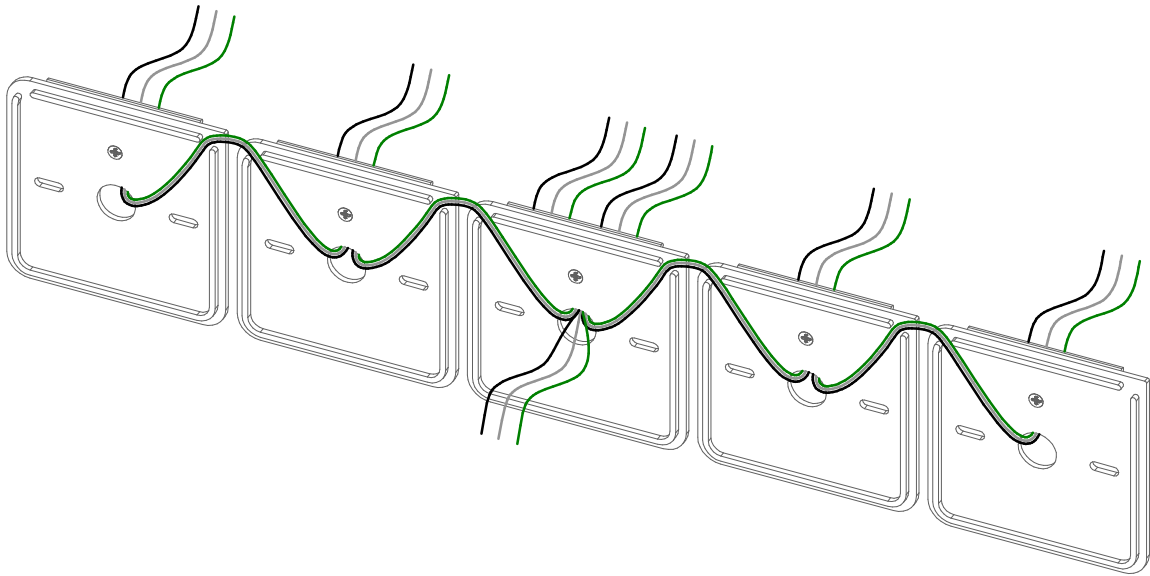

1.3

- Togliere i cavi dal morsetto;
- Remove the cable from the terminal;
- Quitar los cables del borne;
- Enlever les câbles de la borne ;
- Die Kabel von der Klemme abnehmen.

1.4 ARTICOLO 19

ARTICOLO 3

ARTICOLO 1

ARTICOLO 2

ARTICOLO 20

Code: 7751
Collection: QUAD
Version: 00 Date:
Brand: Ma&De

linea
light
group

Istruzioni per l'installazione
Installation instructions
Instrucciones para la instalaci3n
Instructions pour l'installation
Installationsanleitung

1.5

1.6

1.7