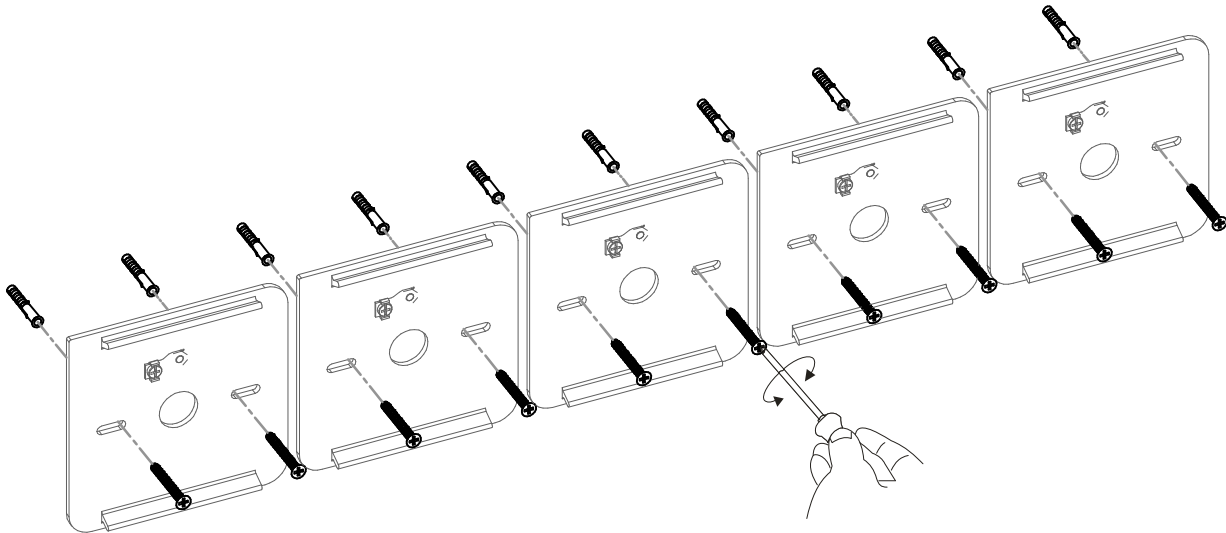

Code: 7751
Collection: QUAD
Version: 00 Date:
Brand: Ma&De

linea
light
group

Istruzioni per l'installazione
Installation instructions
Instrucciones para la instalaci3n
Instructions pour l'installation
Installationsanleitung

1.5

1.6

1.7